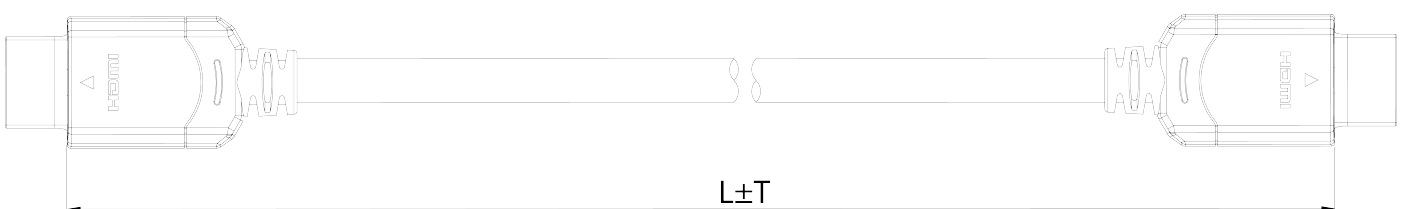

Kabel

Typ	Rundkabel
Material Innenleiter	Kupfer
AWG	28
Material Außenmantel	UltraFlex
Außendurchmesser	8,5±0,15mm
Biegezyklen	~ 5000
Farbe Außenmantel	RAL 7021

Signalübertragung

Standard	HDMI 2.0
Übertragungsart	Digitale Audio- und Videosignale
Auflösung	bis zu 4K / UltraHD / 2160p @60Hz, 8bit, 4:4:4 bzw. HDR
Farbraum	16/24 bit RGB/YUV, Deep Color, x.v.Color™
Audiostandard	ARC, Dolby Digital Plus, Dolby TrueHD, DTS-HD Master Audio™, DVD Audio, SA-CD

Standards

Zulassung	AWM 21100 80°C 30V VW 1
Compliance	RoHS Reach CE
Halogenfrei	ja
Temperaturbereich	0°C ~ +80°C

Art. Nr.	Länge	Toleranz	EAN
HDMI-PQ-MM-1,0M-UF	1,0 M	+30/-30 mm	4260424510387
HDMI-PQ-MM-1,5M-UF	1,5 M	+30/-30 mm	4260424510455
HDMI-PQ-MM-2,0M-UF	2,0 M	+50/-50 mm	4260424510462
HDMI-PQ-MM-3,0M-UF	3,0 M	+50/-50 mm	4260424510479
HDMI-PQ-MM-5,0M-UF	5,0 M	+70/-70 mm	4260424510486
HDMI-PQ-MM-7,5M-UF	7,5 M	+100/-100 mm	4260424510493
HDMI-PQ-MM-10,0M-U	10,0 M	+100/-100 mm	4260424510509